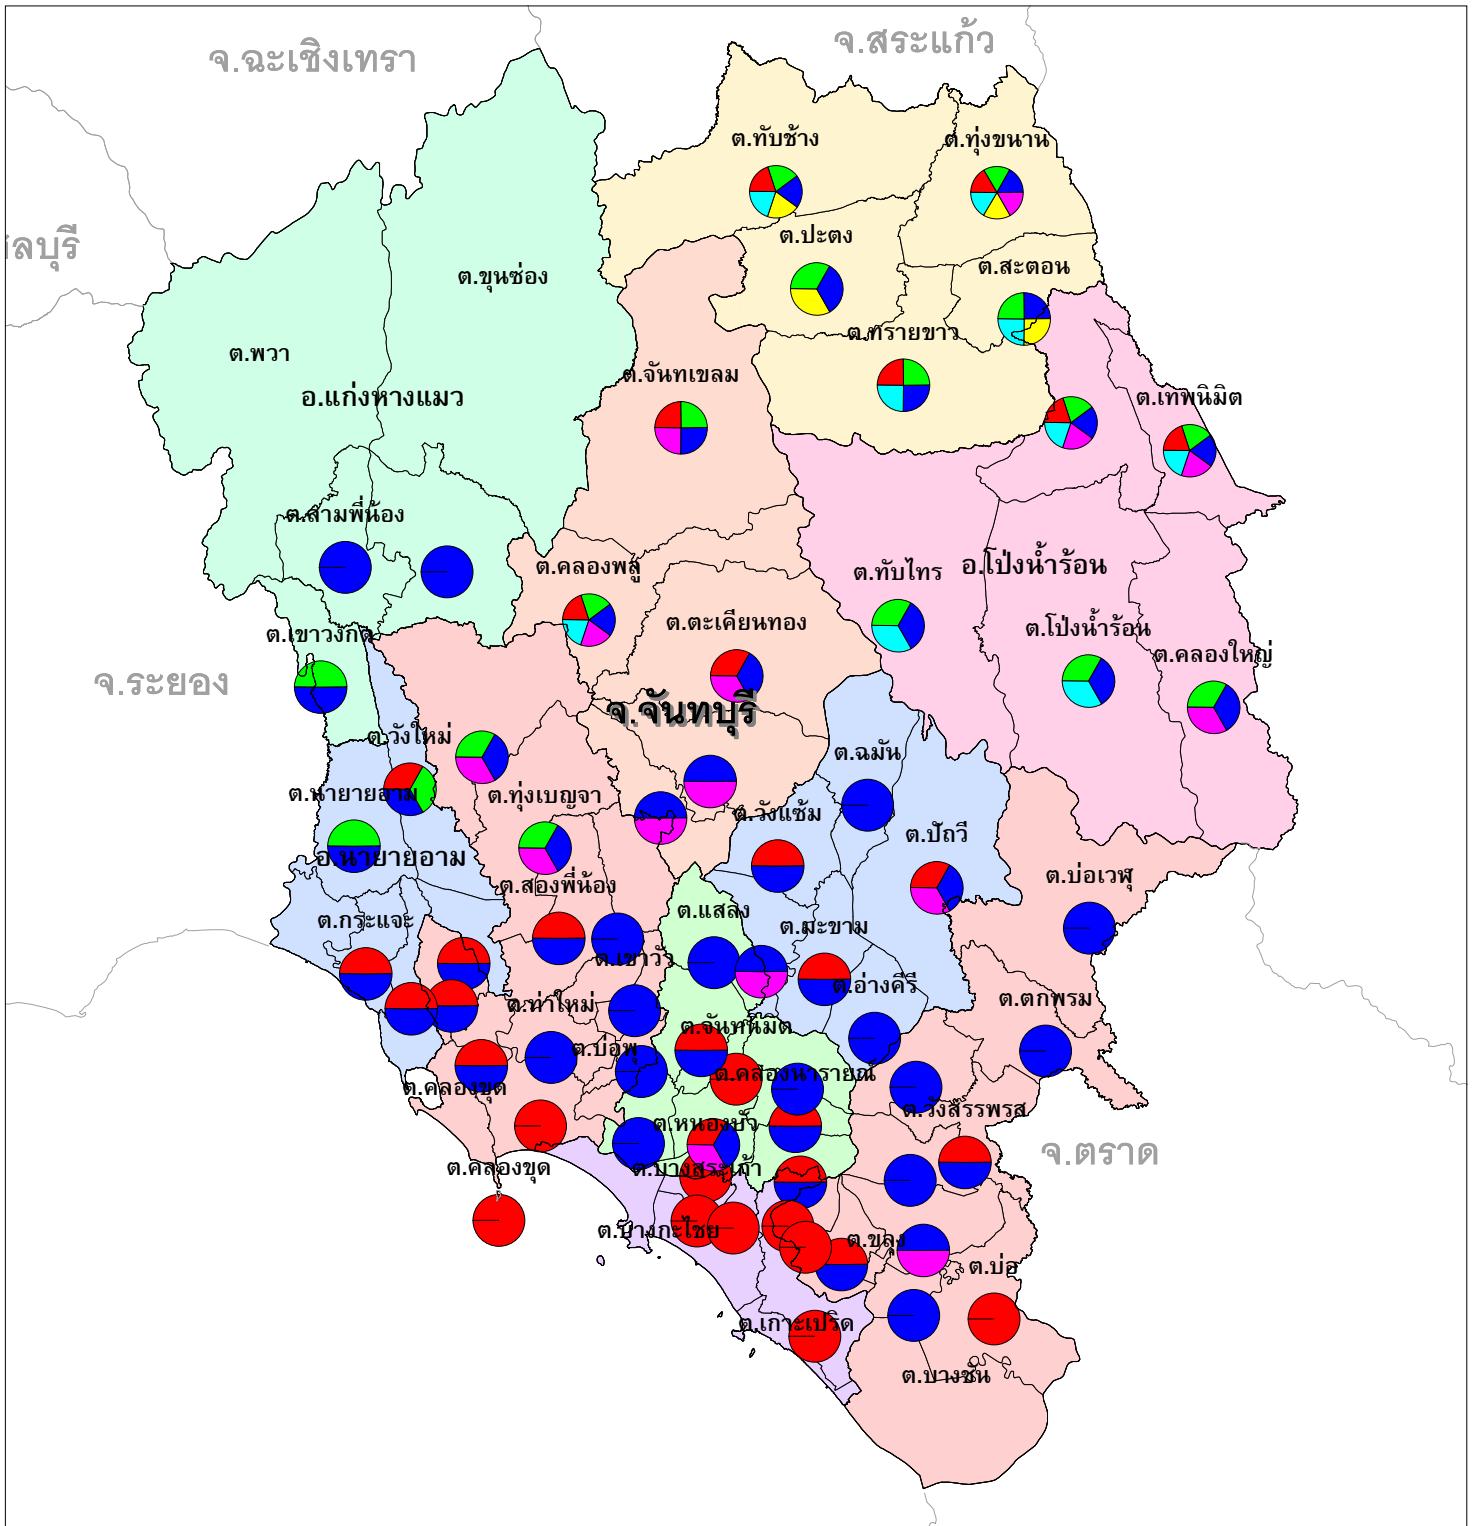

แผนที่การปลูกพืชเศรษฐกิจ จังหวัดจันทบุรี

การปลูกพืชเศรษฐกิจ

- ข้าว
- มันสำปะหลัง
- ยางพารา
- ปาล์มน้ำมัน
- อ้อย